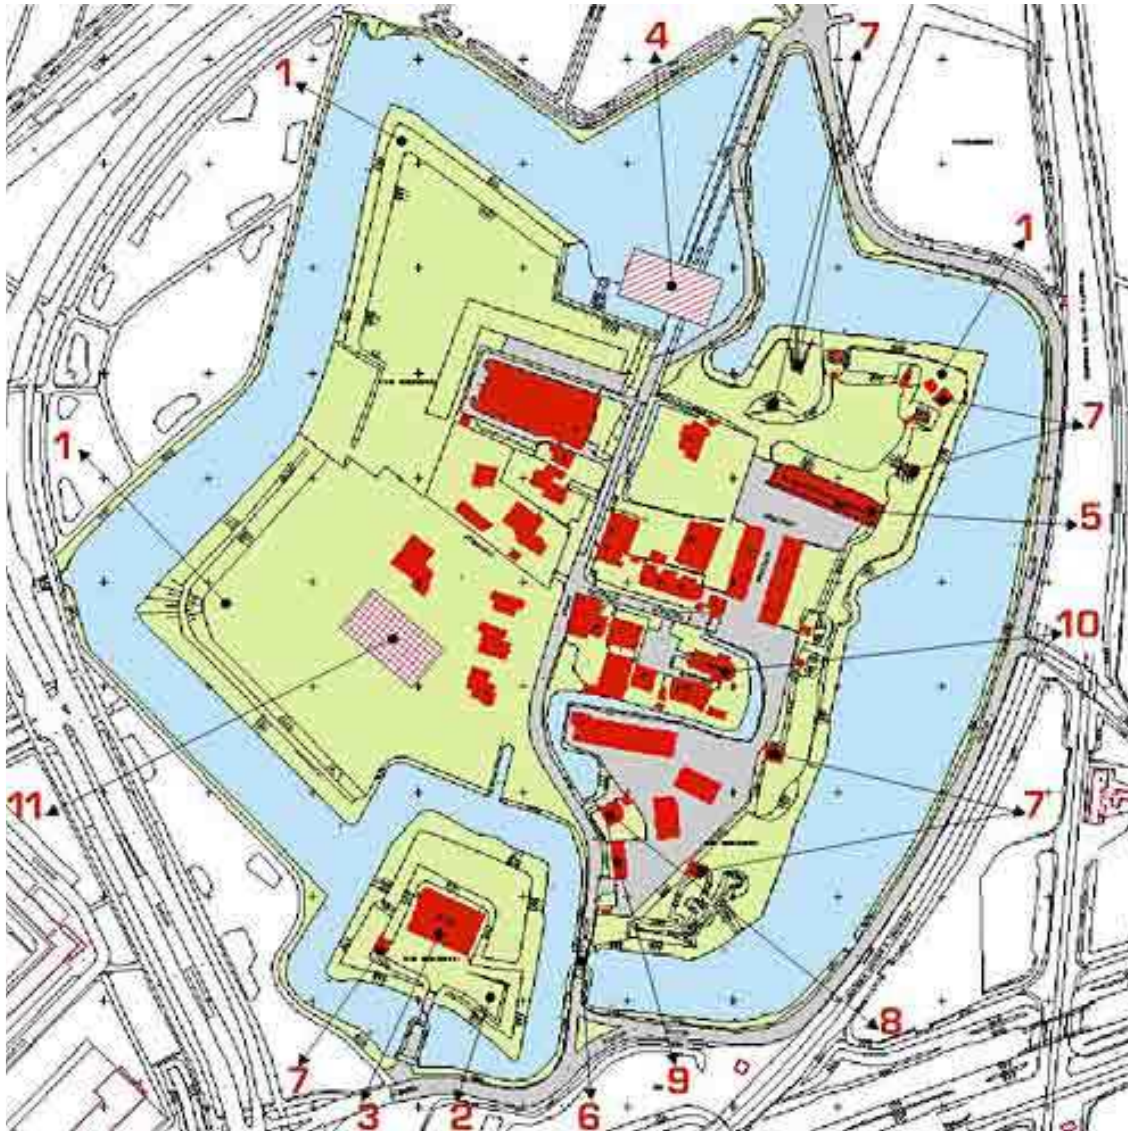

Plattegrond Fort Blauwkapel

Legenda

- | | |
|----------------------------------------------------|------------------------------------------------------------------------|
| 1. Bastions | 7. Groepschuilplaatsen |
| 2. Reduit | 8. Forterswachterswoning |
| 3. Bomvrij wachthuis op reduit | 9. Schotbalkloods (opslag van balken ten behoeve van inundatiesluizen) |
| 4. Fundamenten gebouw D | 10. Kapel |
| 5. Bomvrije kazerne | 11. Locatie Huis te Veen |
| 6. Restanten tankversperringen (asperges) uit 1939 | |